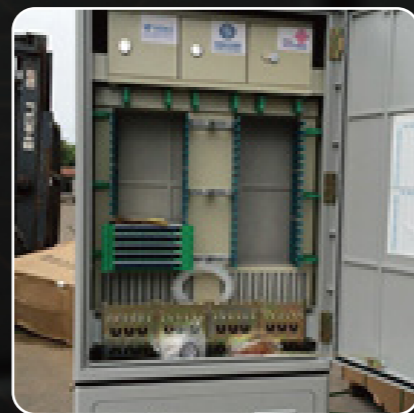

山东沾化风场

广东茂名移动基站