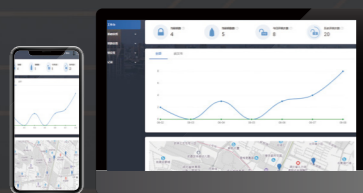

开关记录监督统计难

产品列表

智能锁控管理系统

独立密钥自动生成，十级权限管理设置，智能查询统计分析，APP实时数据推送。

钥匙坞

用于智能电子钥匙的集中管理，对接管理平台(客户端)，可实现对智能电子钥匙的授权、记录上传、自动充电。

智能电子钥匙

可设置权限级别，识别开关锁人员信息，记录开关锁时间、地点及状态。