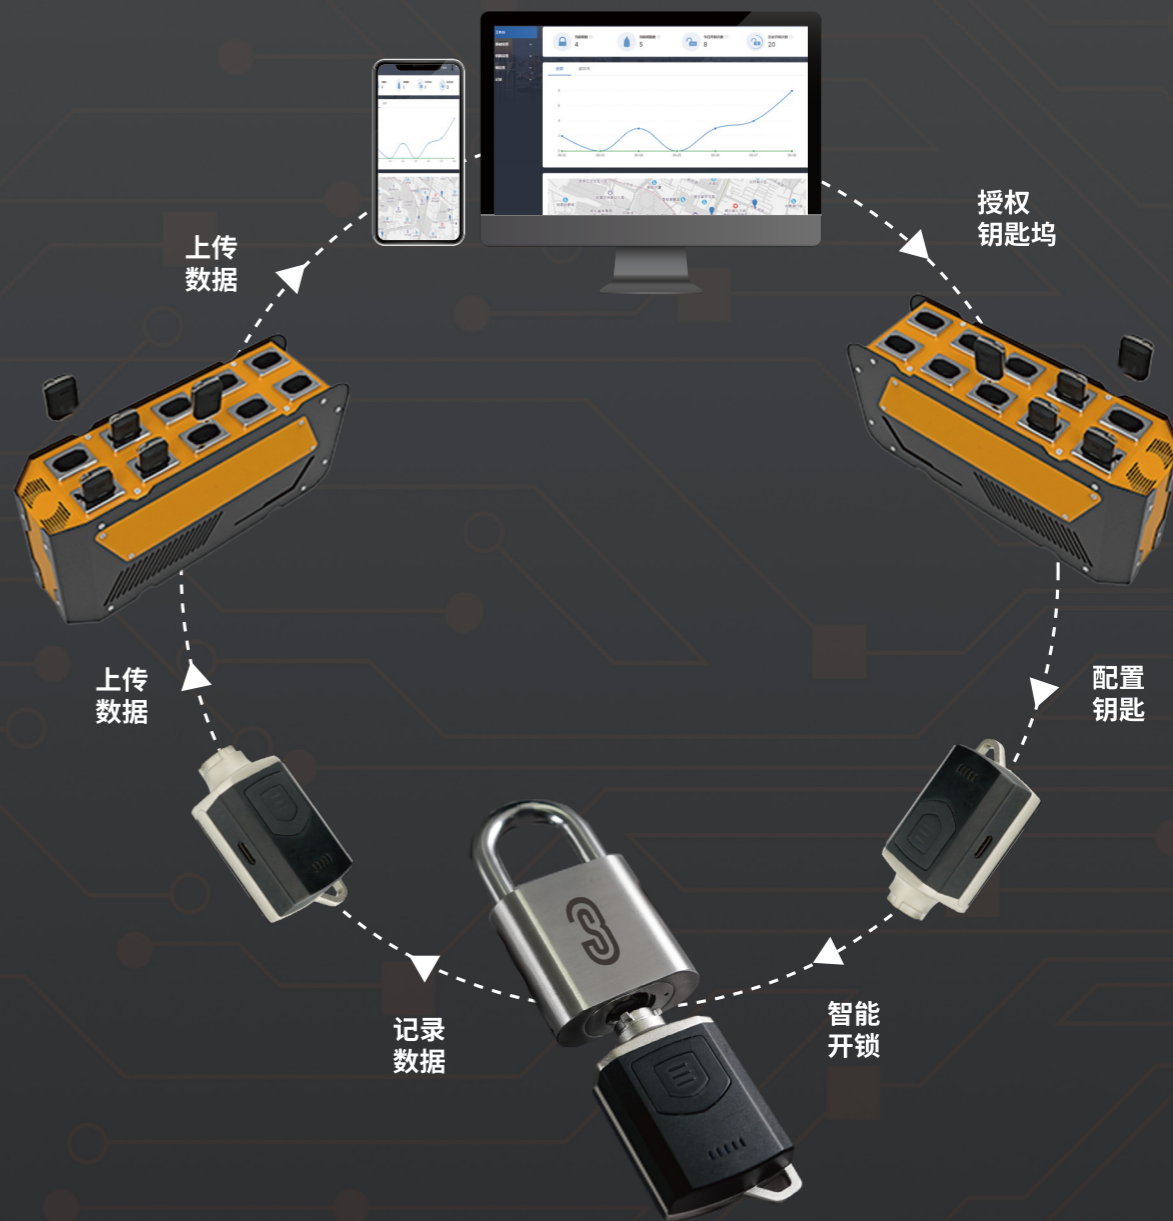

无源智能锁解决方案

客户价值

提升效率

- 钥匙少，易管理
- 减少纸质工单登记
- 可远程授权，无需往返取还钥匙

保证安全

- 限定人员、限定时间，非授权状态无法开锁
- 智能钥匙无法复制，钥匙丢失无需换锁

数据管理

- 派工任务、巡检任务与开关锁关联，闭环管理、数据可查
- 工单、人员、钥匙、锁具进程及状态均可记录查询

责任溯源

- 时间、地点、人员全程记录，信息可溯源，责任易区分